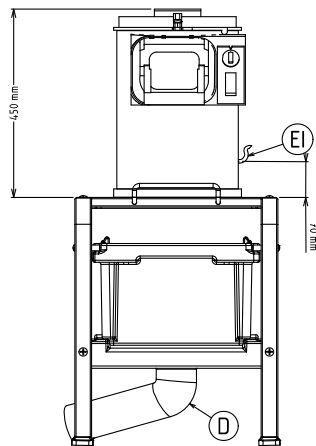

Fronte

CWI = Attacco acqua
fredda
D = Scarico acqua
EI = Connessione
elettrica

Alto

Elettrico

Tensione di alimentazione: 220-240 V/1N ph/50/60 Hz
Potenza installata max: 0.12 kW

Capacità

Prestazioni (fino a): 80 kg/ciclo
Capacità: 5 litri

Informazioni chiave

Dimensioni esterne, larghezza: 494 mm
Dimensioni esterne, profondità: 680 mm
Dimensioni esterne, altezza: 1140 mm
Peso netto (kg): 27