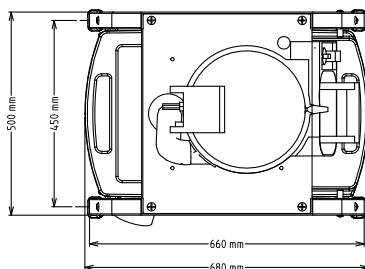

### Accessori opzionali

- Disco per lavare e spazzolare le verdure per pelatrice 5 Kg PNC 653057
- Disco coltelli per pelatrice 5 Kg (T5S) PNC 653183
- Tavolo-filtro con piano appoggio pelatrici 5/10/15 kg, pianetto estraibile con maniglia e contenitore scarti con filtro. Già montato. PNC 653783
- Tavolo-filtro con piano appoggio pelatrici 5/10/15 kg, pianetto estraibile con maniglia e contenitore scarti con filtro. PNC 653784

T5S - Pelatrice 5kg - disco abrasivo - tavolo filtro Pelatrici verdure

Fronte

Lato

**CWI** = Attacco acqua  
fredda  
**D** = Scarico acqua  
**EI** = Connessione  
elettrica

Alto

## Informazioni chiave

**Dimensioni esterne, larghezza:** 494 mm  
**Dimensioni esterne, profondità:** 680 mm  
**Dimensioni esterne, altezza:** 1140 mm  
**Peso netto (kg):** 27