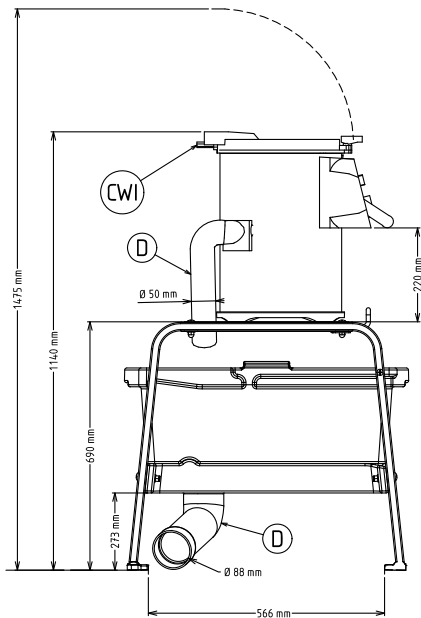

### Accessori inclusi

- 1 x Disco abrasivo per pelatrice 5 kg PNC 653182
- 1 x Tavolo-filtro con piano appoggio pelatrici 5/10/15 kg, pianetto estraibile con maniglia e contenitore scarti con filtro. Già montato. PNC 653783

### Accessori opzionali

- Disco per lavare e spazzolare le verdure per pelatrice 5 Kg PNC 653057
- Disco coltelli per pelatrice 5 Kg (T5S) PNC 653183
- Tavolo-filtro con piano appoggio pelatrici 5/10/15 kg, pianetto estraibile con maniglia e contenitore scarti con filtro. Già montato. PNC 653783
- Tavolo-filtro con piano appoggio pelatrici 5/10/15 kg, pianetto estraibile con maniglia e contenitore scarti con filtro. PNC 653784

T5S - Pelatrice 5kg - disco abrasivo - tavolo filtro Pelatrici verdure

Fronte

Lato

**CWI** = Attacco acqua  
fredda  
**D** = Scarico acqua  
**EI** = Connessione  
elettrica

Alto

## Informazioni chiave

**Dimensioni esterne, larghezza:** 494 mm  
**Dimensioni esterne, profondità:** 680 mm  
**Dimensioni esterne, altezza:** 1140 mm  
**Peso netto (kg):** 27